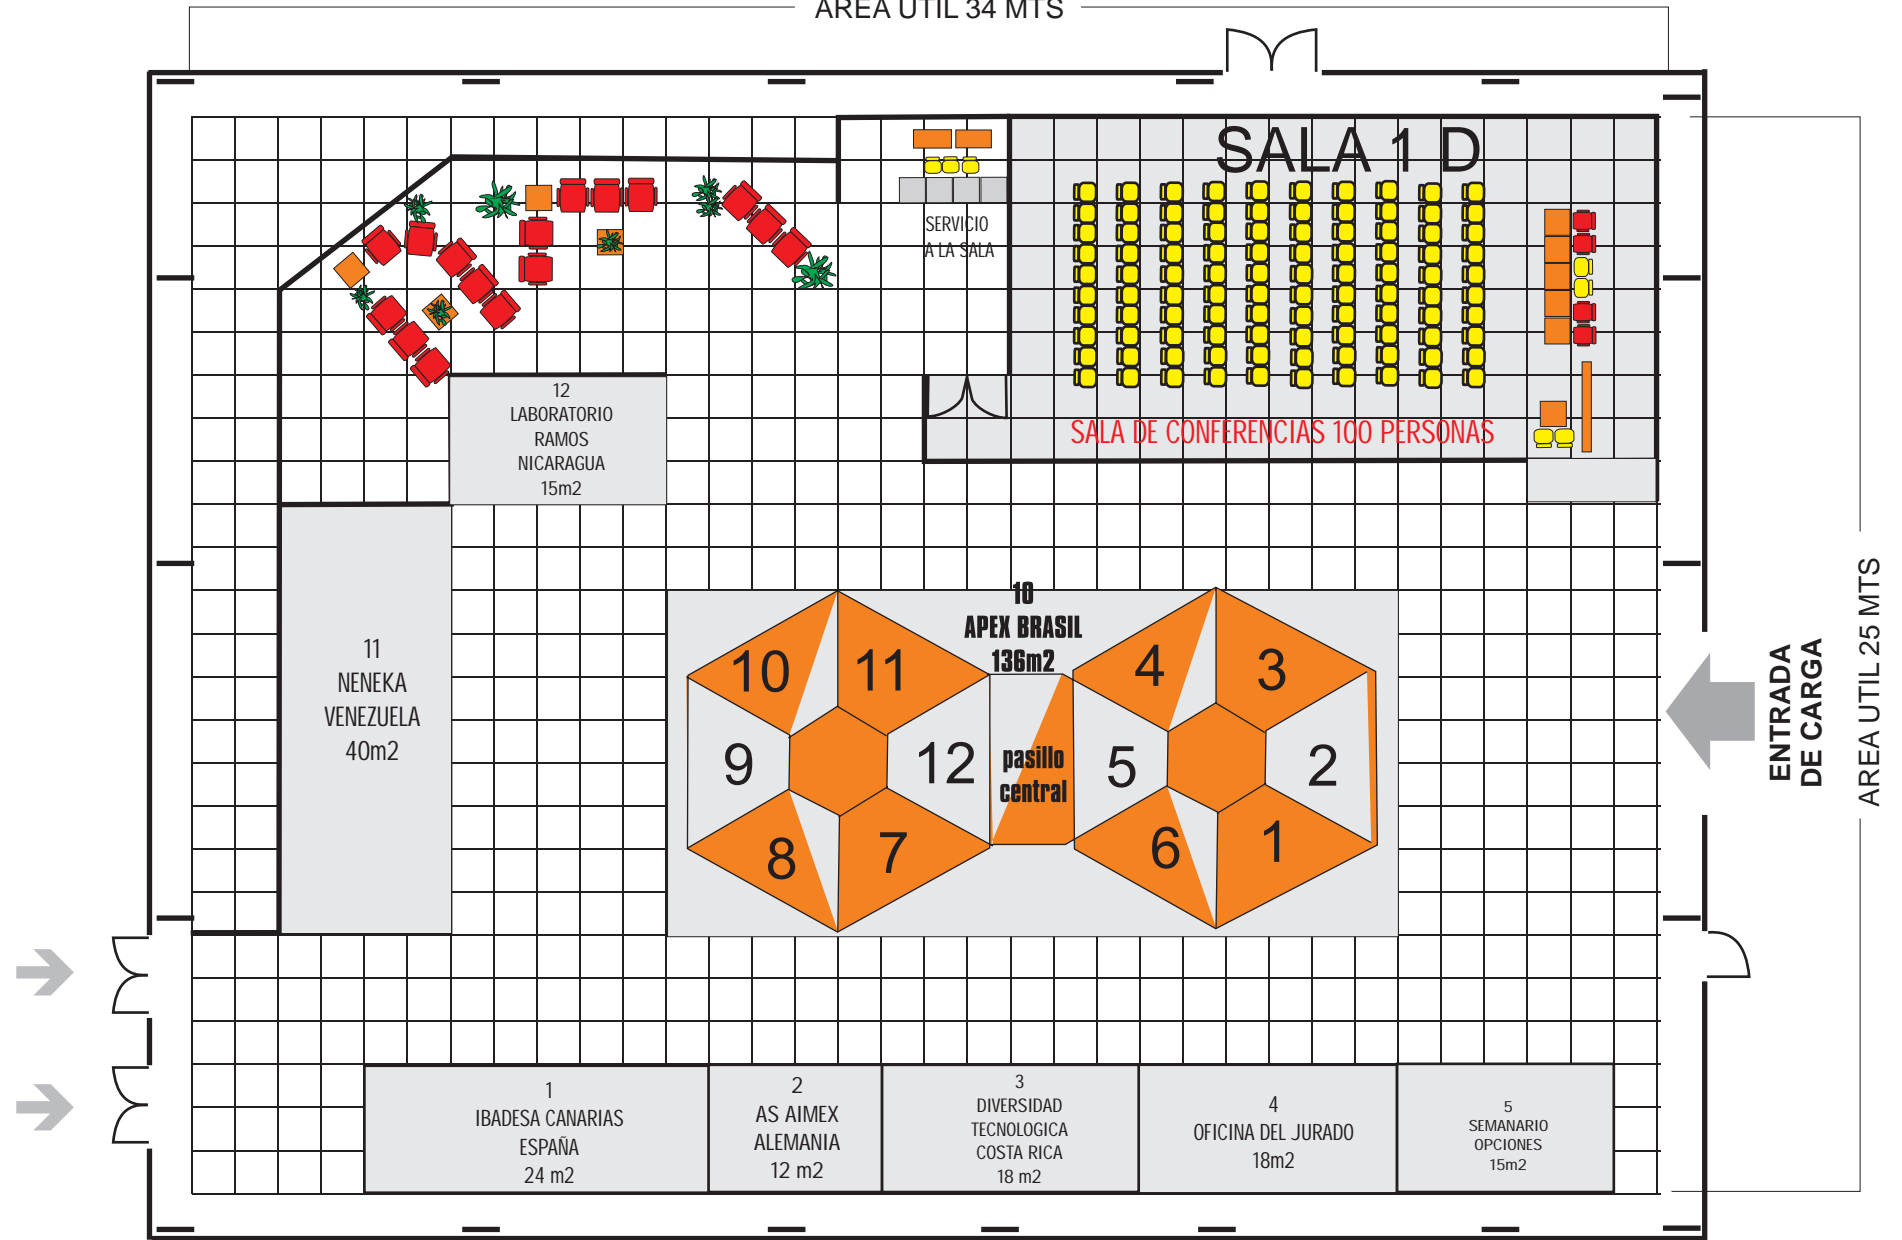

AREA UTIL 34 MTS

4

	PABEXPO Palacio de las Convenciones ^{9 m²}
SALA: D	20-03-15
FERIA: FERIA SALUD P/ TODOS 2015	